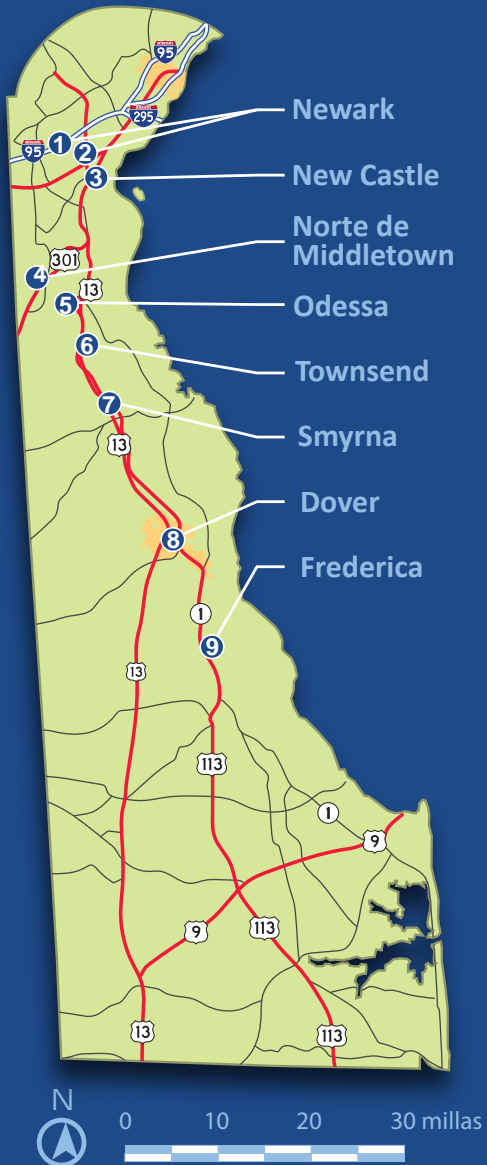

# UBICACIONES DE ESTACIONAMIENTOS

## Aparcar & Montar de Odessa (DE 299 & DE 1)

Middletown, DE 19709  
39.4547, -75.6784

Buscar

Mapa

## Estacionamiento Camiones Grande DMV de Dover

303 Transportation Cir Dover, DE 19901  
39.1485, -75.5078

Buscar

Mapa

**K** Plaza Oasis Travel  
 30759 Sussex Hwy  
 Laurel, DE 19956  
 38.5605, -75.5587

Buscar   
 Mapa 