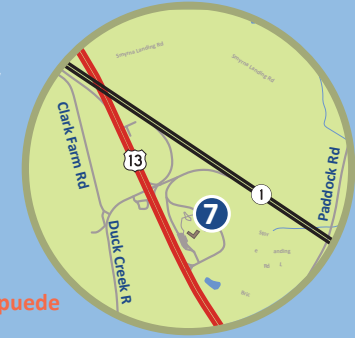

Area de Descanso* en Smyrna

5500 Dupont Pkwy Smyrna, DE 19977
39.3228, -75.6177

Buscar

Mapa

*Este estacionamiento no puede exceder las 10 horas