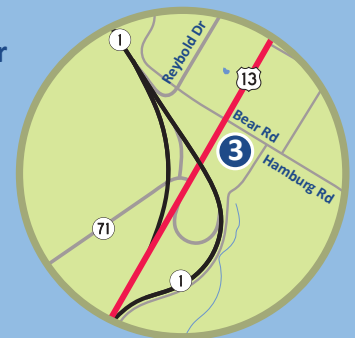

Tybouts Corner Aparcar & Montar

784 Hamburg Rd New Castle, DE 19720
39.6190, -75.6402

Buscar

Mapa